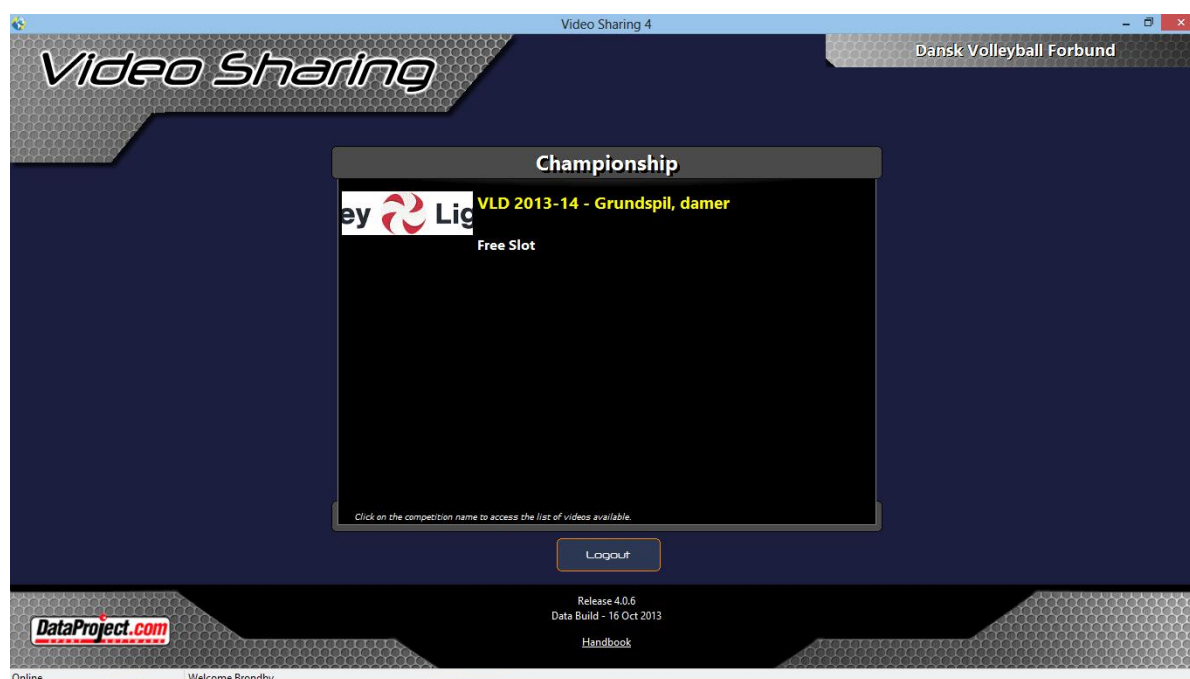

Til Ligaklubberne.

Guide til anvendelse af DataProjects VideoSharing4-applikation

Allerførst: DataProject-produkter kører på Windows! Man kan muligvis bruge programmet i en "ægte" Windows-installation på Mac, men det kan vi desværre ikke yde support på!

VideoSharing4, der benyttes til at dele kamp-videoer og lægge dem op til "ekstern" dannelse af kampstatistik, hvis klubben ikke selv kan danne denne, hentes fra adressen datapoint.com/dvbf – klik på den blå **Setup**-knap til højre og følg instruktionerne.

Der vil være adgang til en onlinemanual efter programmet er installeret. Den bør I læse for at sætte jer ind i de forskellige muligheder, der findes i VideoSharing.

DataProject udvikler konstant på deres programmer, så der kommer der ofte nye versioner af programmerne, som I bliver gjort opmærksom på ved start af programmerne. Det anbefales på det kraftigste at hente den nyeste version – det er simpelt og hurtigt ved en normal internetforbindelse.

Klubbernes logon - username og password - til disse programmer er udsendt tidligere og er de samme der benyttes til opstart af hjemmekampe i e-Scoresheet.

Efter logon, klik på det gule **<turneringens navn - f.eks. VolleyLigaen Damer>** :